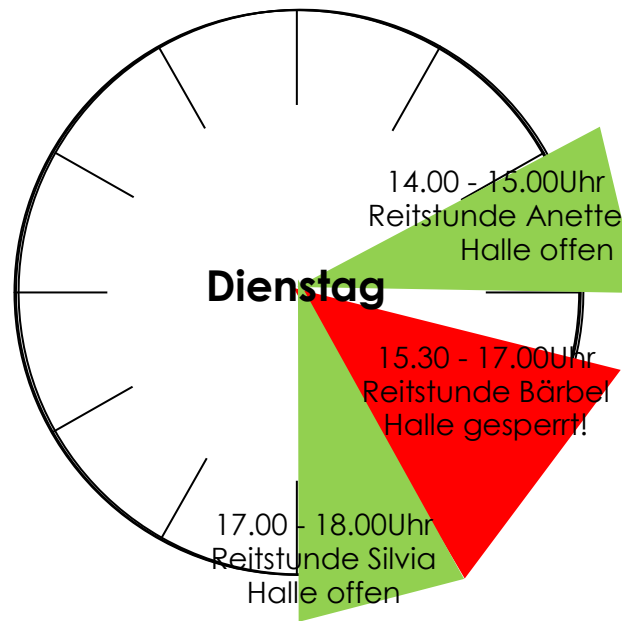

Hallenbelegungsplan

gültig ab 09.10.2017

Reithalle täglich von 22.00 bis 06.00 Uhr gesperrt! - Stallruhe täglich von 22.00 bis 06.00 Uhr!

Regelmäßig von ca. 8.30 - 9.00Uhr Bodenpflege!

 Reiten unter Rücksichtnahme erlaubt.  Halle zwecks Ausbildung gesperrt!