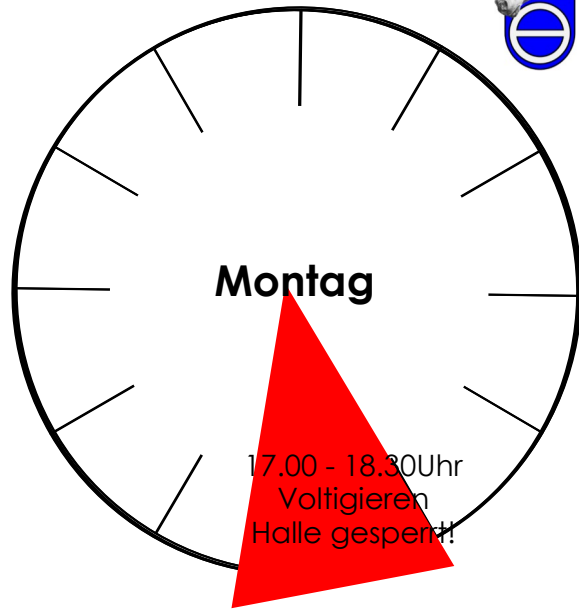

Hallenbelegungsplan

gültig ab 09.10.2017

Reithalle täglich von 22.00 bis 06.00 Uhr gesperrt! - Stallruhe täglich von 22.00 bis 06.00 Uhr!

Regelmäßig von ca. 8.30 - 9.00Uhr Bodenpflege!

 Reiten unter Rücksichtnahme erlaubt.  Halle zwecks Ausbildung gesperrt!