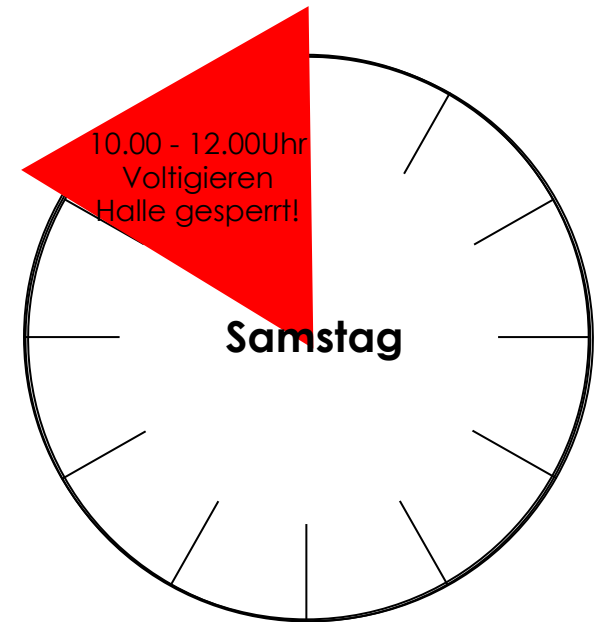

Hallenbelegungsplan

gültig ab 09.10.2017

Reithalle täglich von 22.00 bis 06.00 Uhr gesperrt! - Stallruhe täglich von 22.00 bis 06.00 Uhr!

Regelmäßig von ca. 8.30 - 9.00Uhr Bodenpflege!

 Reiten unter Rücksichtnahme erlaubt.  Halle zwecks Ausbildung gesperrt!