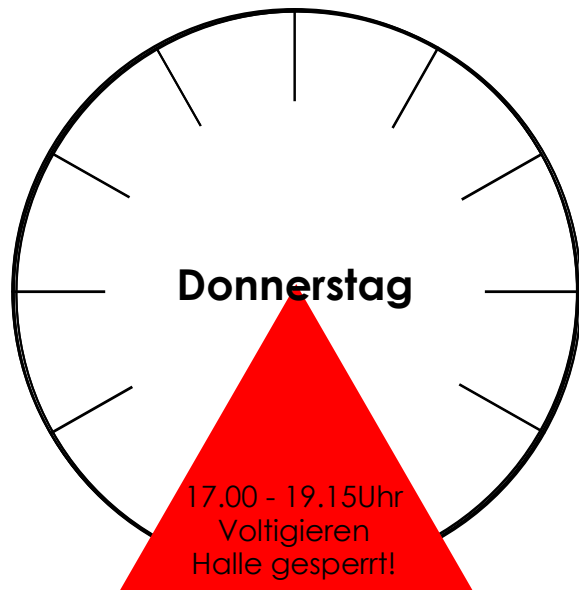

Hallenbelegungsplan

gültig ab 09.10.2017

Reithalle täglich von 22.00 bis 06.00 Uhr gesperrt! - Stallruhe täglich von 22.00 bis 06.00 Uhr!

Regelmäßig von ca. 8.30 - 9.00Uhr Bodenpflege!

 Reiten unter Rücksichtnahme erlaubt.  Halle zwecks Ausbildung gesperrt!