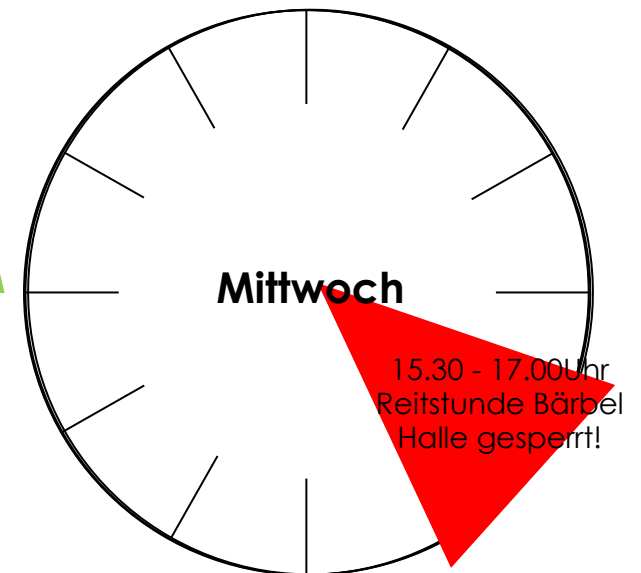

Hallenbelegungsplan

gültig ab 09.10.2017

Reithalle täglich von 22.00 bis 06.00 Uhr gesperrt! - Stallruhe täglich von 22.00 bis 06.00 Uhr!

Regelmäßig von ca. 8.30 - 9.00Uhr Bodenpflege!

 Reiten unter Rücksichtnahme erlaubt.  Halle zwecks Ausbildung gesperrt!