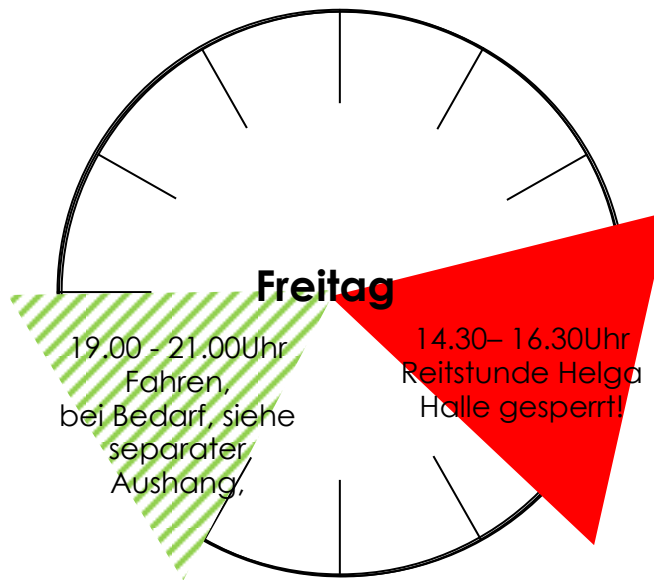

Hallenbelegungsplan

gültig ab 09.10.2017

Reithalle täglich von 22.00 bis 06.00 Uhr gesperrt! - Stallruhe täglich von 22.00 bis 06.00 Uhr!

Regelmäßig von ca. 8.30 - 9.00Uhr Bodenpflege!

 Reiten unter Rücksichtnahme erlaubt.  Halle zwecks Ausbildung gesperrt!