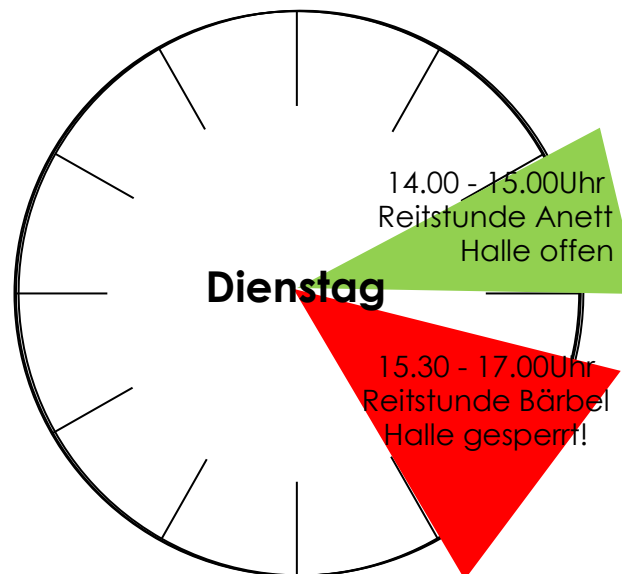

Hallenbelegungsplan

gültig ab 15.01.2019

Reithalle täglich von 22.00 bis 06.00 Uhr gesperrt! - Stallruhe täglich von 22.00 bis 06.00 Uhr!

Regelmäßig von ca. 8.30 - 9.00Uhr Bodenpflege!

 Reiten unter Rücksichtnahme erlaubt.  Halle zwecks Ausbildung gesperrt!