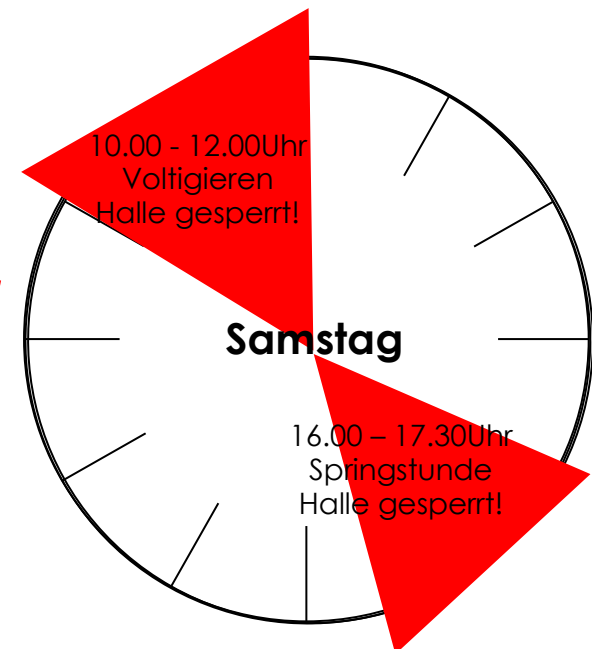

Hallenbelegungsplan

gültig ab 15.01.2019

Reithalle täglich von 22.00 bis 06.00 Uhr gesperrt! - Stallruhe täglich von 22.00 bis 06.00 Uhr!

Regelmäßig von ca. 8.30 - 9.00Uhr Bodenpflege!

 Reiten unter Rücksichtnahme erlaubt.  Halle zwecks Ausbildung gesperrt!