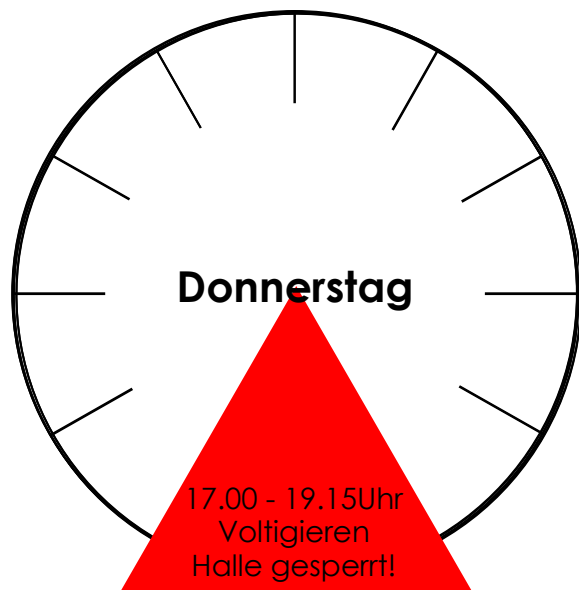

Hallenbelegungsplan

gültig ab 15.01.2019

Reithalle täglich von 22.00 bis 06.00 Uhr gesperrt! - Stallruhe täglich von 22.00 bis 06.00 Uhr!

Regelmäßig von ca. 8.30 - 9.00Uhr Bodenpflege!

 Reiten unter Rücksichtnahme erlaubt.  Halle zwecks Ausbildung gesperrt!