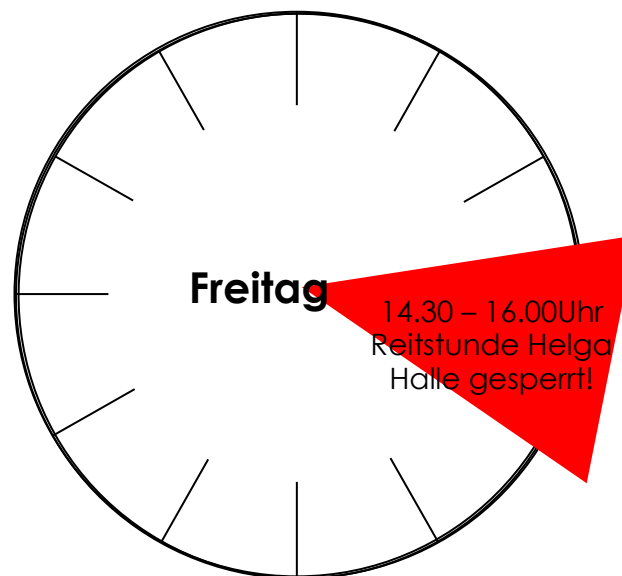

Hallenbelegungsplan

gültig ab 15.01.2019

Reithalle täglich von 22.00 bis 06.00 Uhr gesperrt! - Stallruhe täglich von 22.00 bis 06.00 Uhr!

Regelmäßig von ca. 8.30 - 9.00Uhr Bodenpflege!

 Reiten unter Rücksichtnahme erlaubt.  Halle zwecks Ausbildung gesperrt!