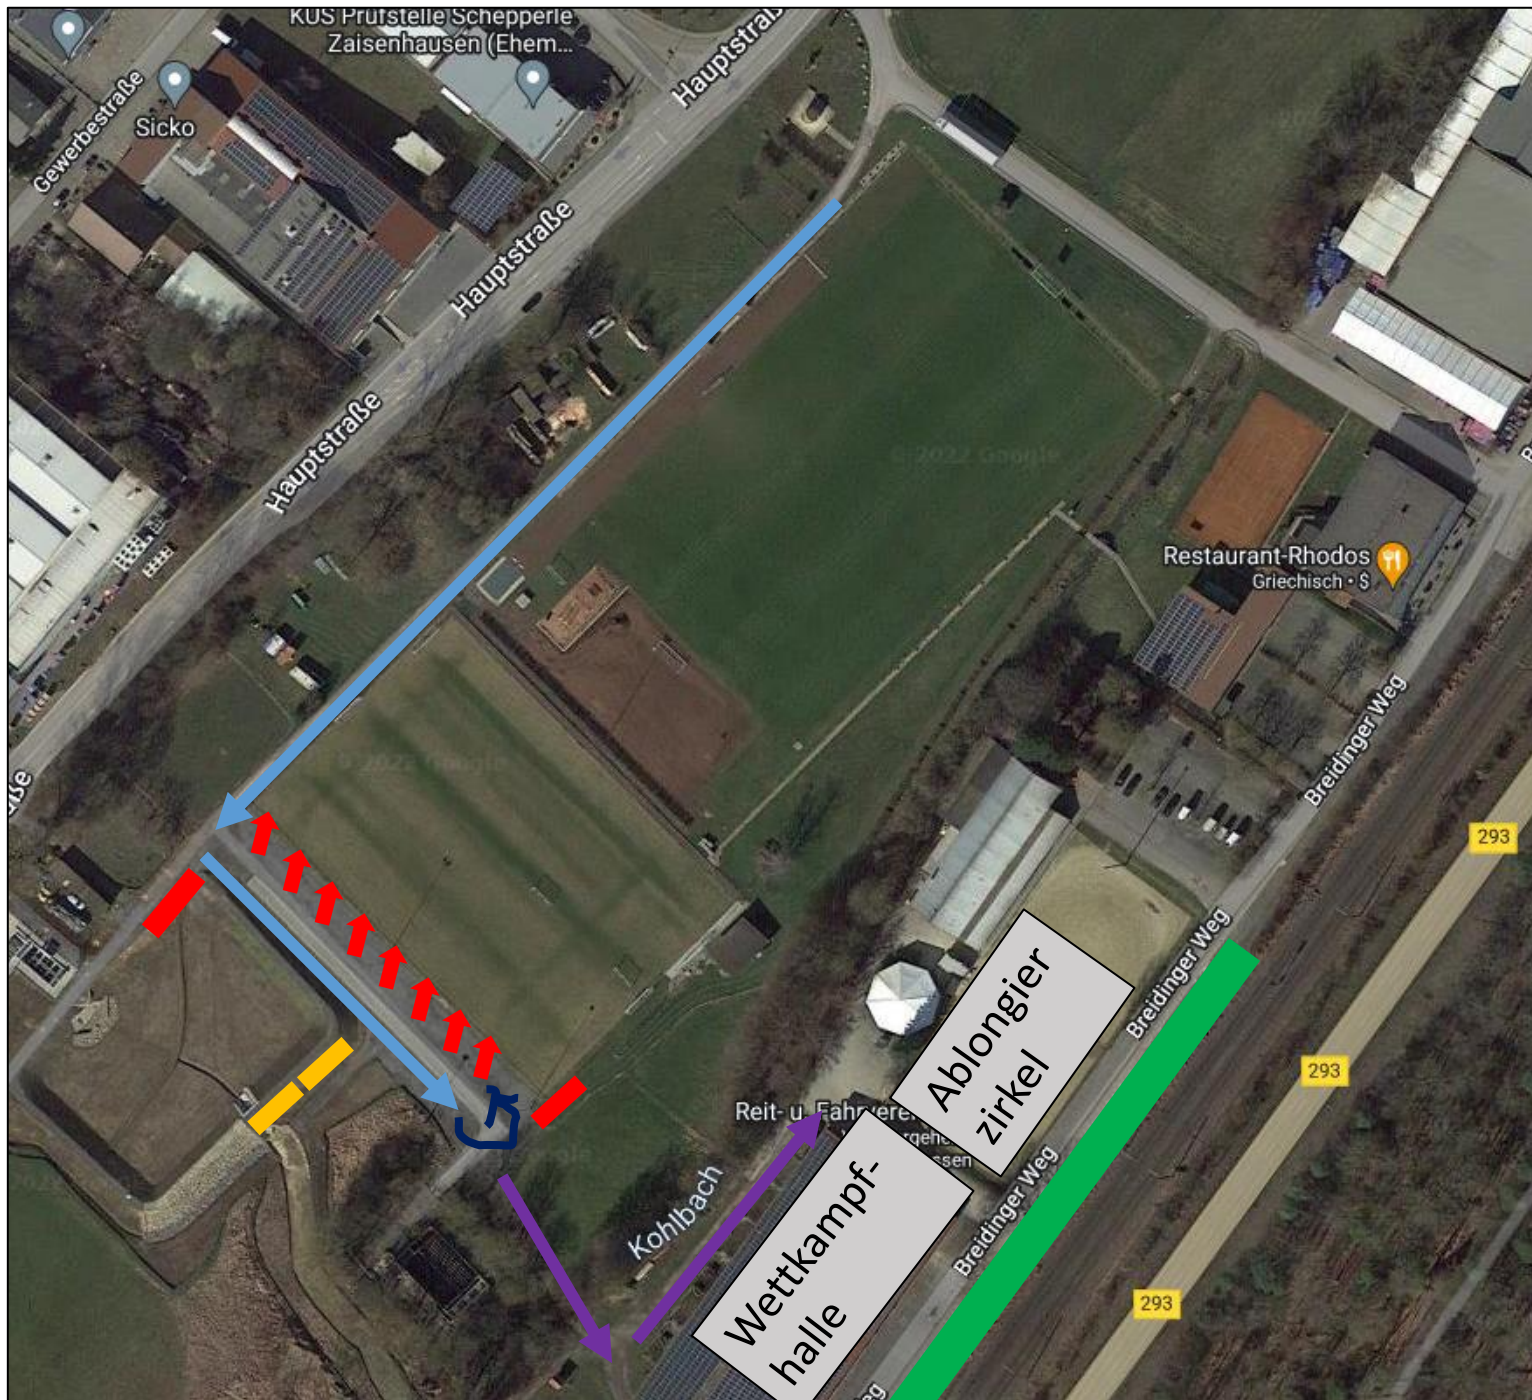

nur PKW mit
Anhänger

Transporter /
Seitenauslader

Parkplätze
Besucher

Ein- und
Ausfahrt für
Pferde-
transporter /
Anhänger

Fußweg zur
Halle für
Pferde

- Bitte vor den Koppeln wenden und dann mit Blickrichtung Sportplatz einparken
- Bitte möglichst platzsparend nebeneinander parken
- Bitte die Hängerklappe nach dem Ein-/Ausladen schließen
- Adresse:
RFV Zaisenhausen e.V.
Bredinger Weg 12
75059 Zaisenhausen